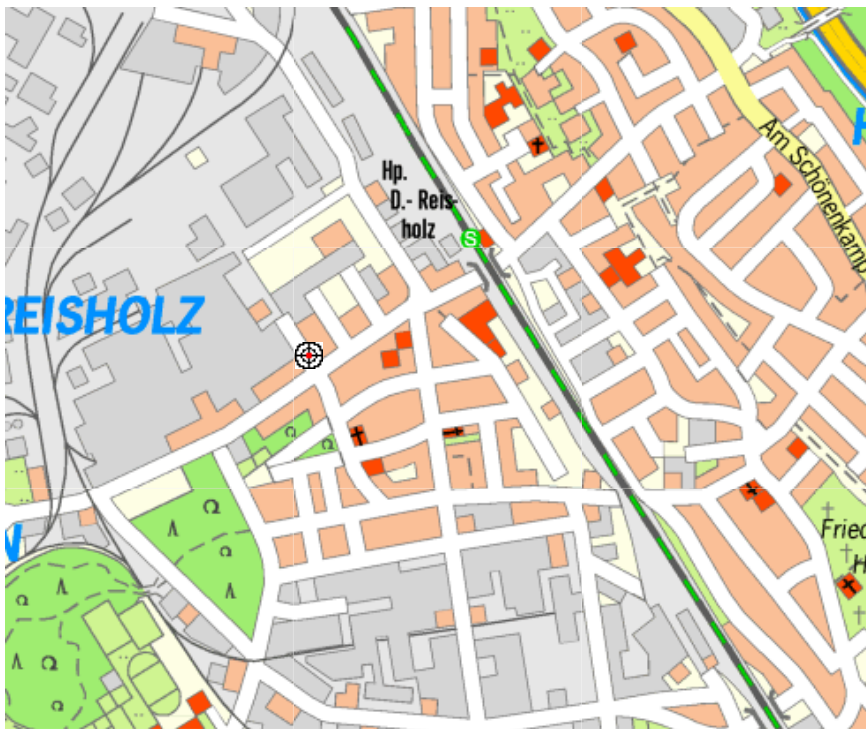

speedMap-Stadtplan Düsseldorf - Ein Service von www.duesseldorf.de

Großformatdruck

Aktueller Kartenausschnitt

Bitte rufen Sie jetzt die Druckfunktion Ihres Browsers auf (Datei, Drucken...) um diese Seite auszudrucken.

Aktueller Zoomkartenausschnitt

Übersichtskarte

Dieser Stadtplan ist ein Service von www.duesseldorf.de

Landeshauptstadt Düsseldorf
 Der Oberbürgermeister, Amt für Kommunikation
 40200 Düsseldorf

digitale Kartographie und digitale Luftbilddaten:
 Vermessungs- und Katasteramt Landeshauptstadt Düsseldorf