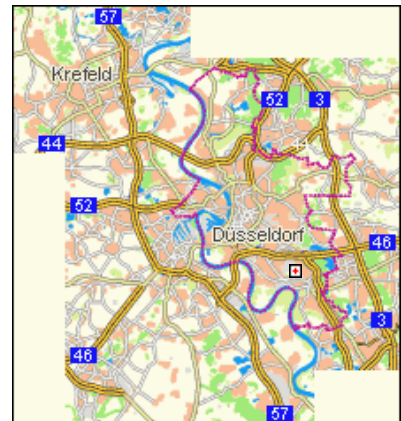

speedMap-Stadtplan Düsseldorf - Ein Service von www.duesseldorf.de

Großformatdruck

Aktueller Kartenausschnitt

Bitte rufen Sie jetzt die Druckfunktion Ihres Browsers auf (Datei, Drucken...) um diese Seite auszudrucken.

Aktueller Zoomkartenausschnitt

Übersichtskarte

Dieser Stadtplan ist ein Service von www.duesseldorf.de

Landeshauptstadt Düsseldorf
 Der Oberbürgermeister, Amt für Kommunikation
 40200 Düsseldorf

digitale Kartographie und digitale Luftbilddaten:
 Vermessungs- und Katasteramt Landeshauptstadt Düsseldorf